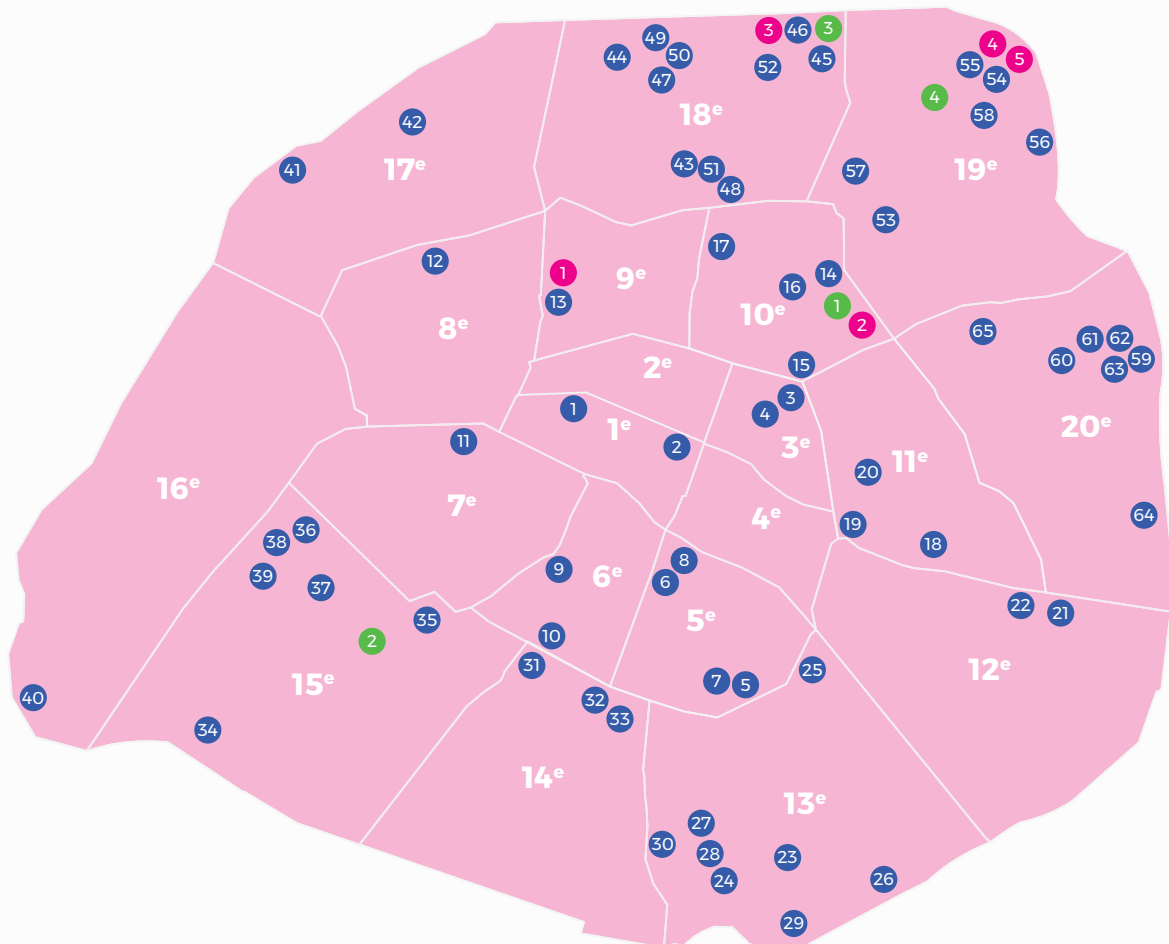

OÙ MANGER À PARIS ?

La Ville de Paris, l'État (DRIHL) et la Fédération des acteurs de la solidarité ont répertorié pour vous les **points de distribution alimentaire de rue** ouverts pendant la crise du Covid-19

MISE À JOUR LE 20 AVRIL 2020

OÙ TROUVER ?

- les paniers-repas
- les petits-déjeuners
- les repas chauds

**POUR EN SAVOIR PLUS SUR L'OFFRE DE RÉPONSE
AUX BESOINS FONDAMENTAUX À PARIS : PEPS.PARIS.FR**